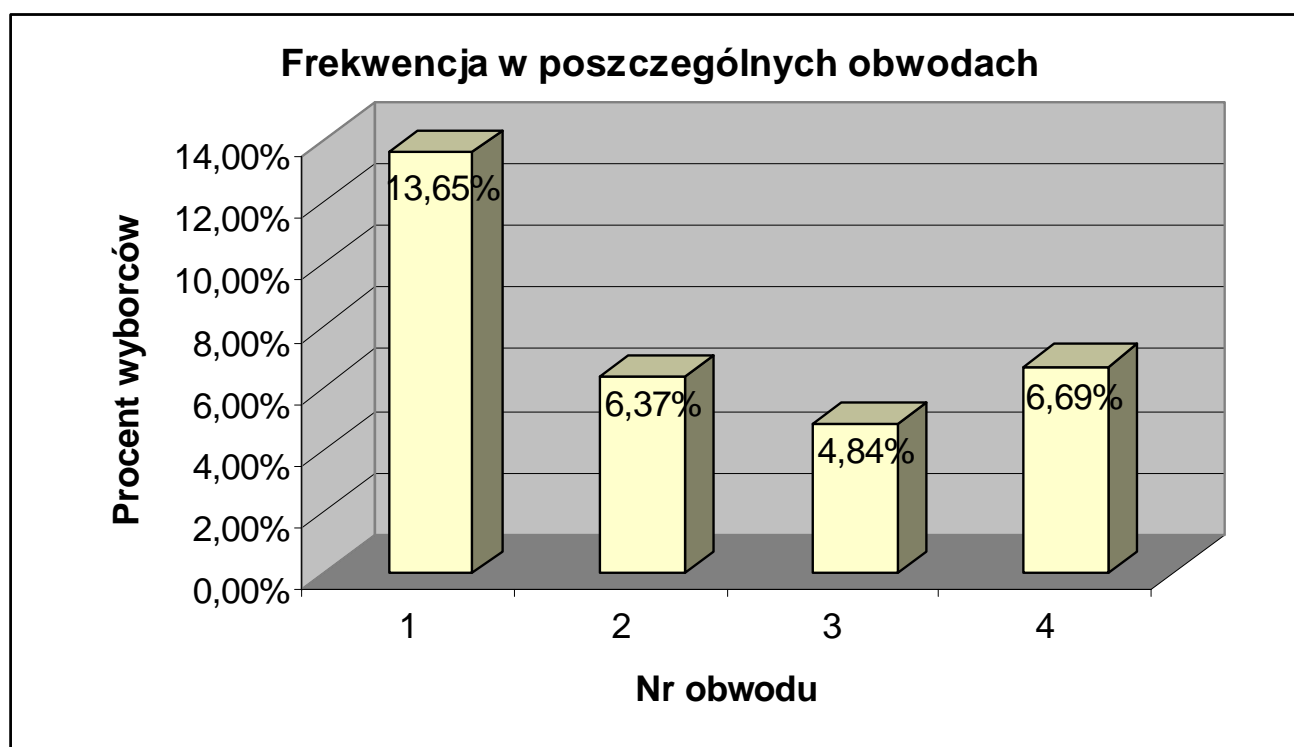

# WYNIKI GŁOSOWANIA

w wyborach do Parlamentu Europejskiego  
zarządzonych na dzień 7 czerwca 2009 r.  
w gminie Miłakowo

Uprawnionych do głosowania: 4568 – głosowało 437 = 9,57%

# LICZBA GŁOSÓW ODDANYCH NA POSZCZEGÓLNE PARTIE W GMINIE MIŁAKOWO